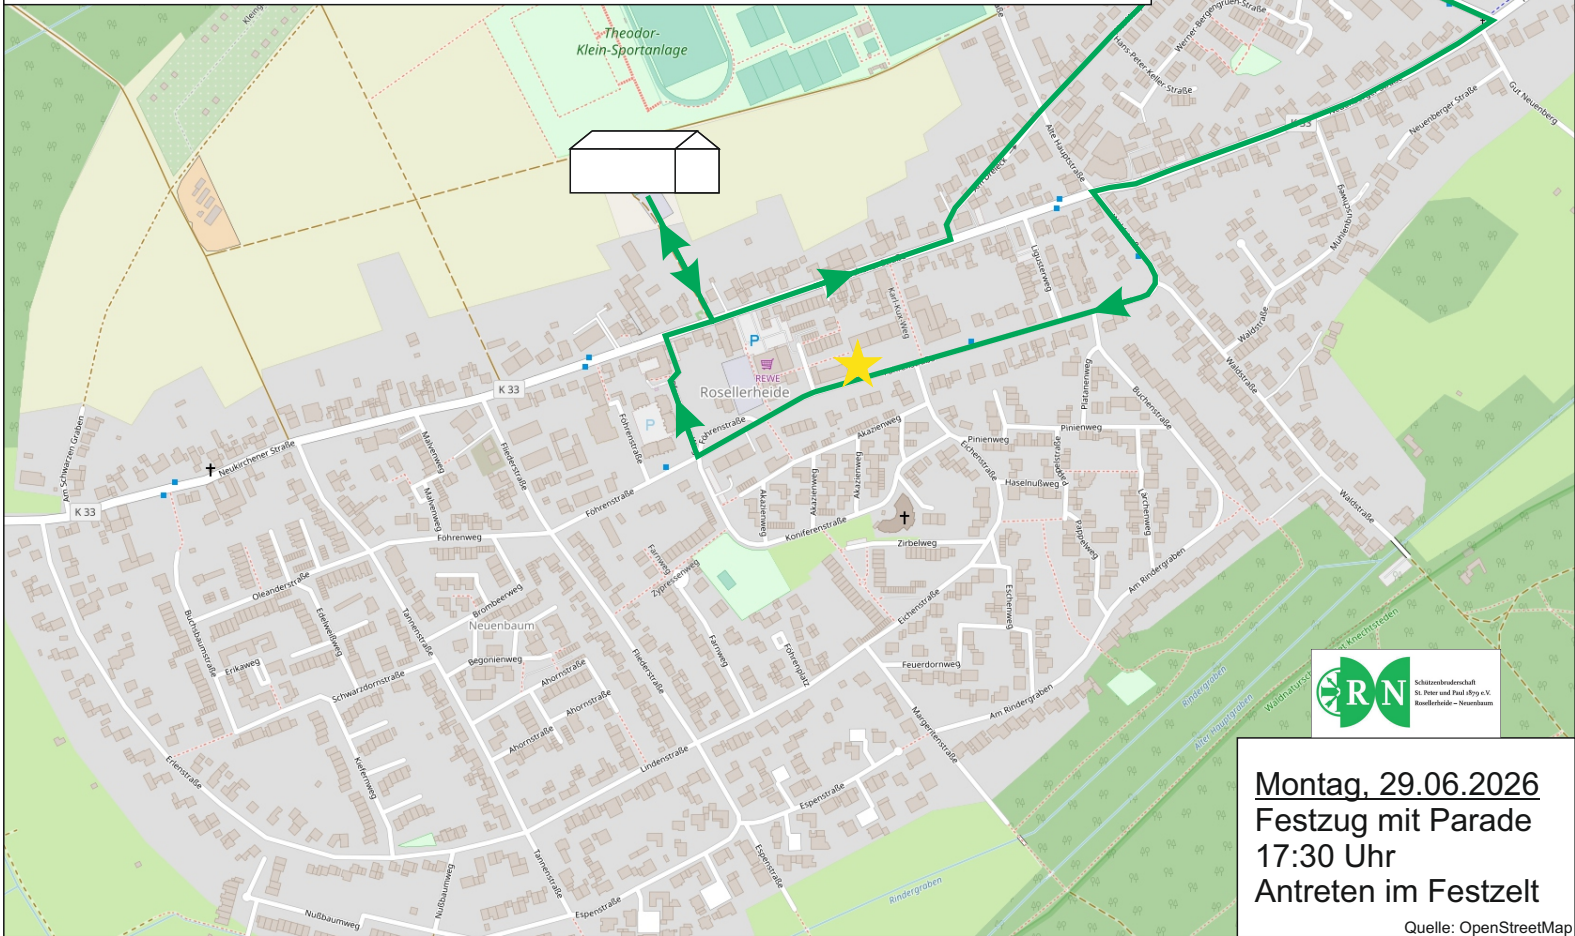

**Festzug: Pitter-Un-Paul-Platz - Neukirchnerstraße -
Am Dreieck - St. Peter Straße - Im Rethkamp -
Rosellener Kirchstraße - Brunnenstraße -
Gotteslob und Krönung in St. Peter Rosellen**

Sonntag, 28.06.2026
Kirchgang
08:15 Uhr
Antreten auf dem
Pitter-un-Paul-Platz
Quelle: OpenStreetMap

Festzug: Rosellener Kirchstraße - Ueckeratherstr. -
Neuenberger Straße - Neukirchenerstraße -
Festzelt

Sonntag, 28.06.2026
Rückweg
circa 10:15 Uhr
Antreten nach dem
Zapfenstreich

Quelle: OpenStreetMap

Aufmarsch: Pitter-Un-Paul-Platz - Föhrenstraße - Fliederstraße - Neukirchenerstraße - Aufstellen zur Regimentsabnahme mit Spitze Heidezentrum

Sonntag, 28.06.2026
Aufmarsch zur
Regimentsabnahme
14:45 Uhr
Antreten auf dem
Pitter-Un-Paul-Platz
Quelle: OpenStreetMap

Festzug: Festzelt - Neukirchnerstraße - Am Dreieck -- Alte Hauptstraße - Ueckerather Straße -
Neuenbergerstraße - Waldstraße - Föhrenstraße - **Parade auf der Föhrenstraße** -
Pfarrer-Hilleke Weg - Festzelt

Montag, 29.06.2026
Festzug mit Parade
17:30 Uhr
Antreten im Festzelt

Quelle: OpenStreetMap

Festzug: Festzelt - Neukirchenerstraße - Fliederstraße - Lindenstraße - Tannenstraße - Neukirchenerstraße - Regimentsabnahme durch des Königspaares und den Hofstaat - Neukirchenerstraße - Festzelt