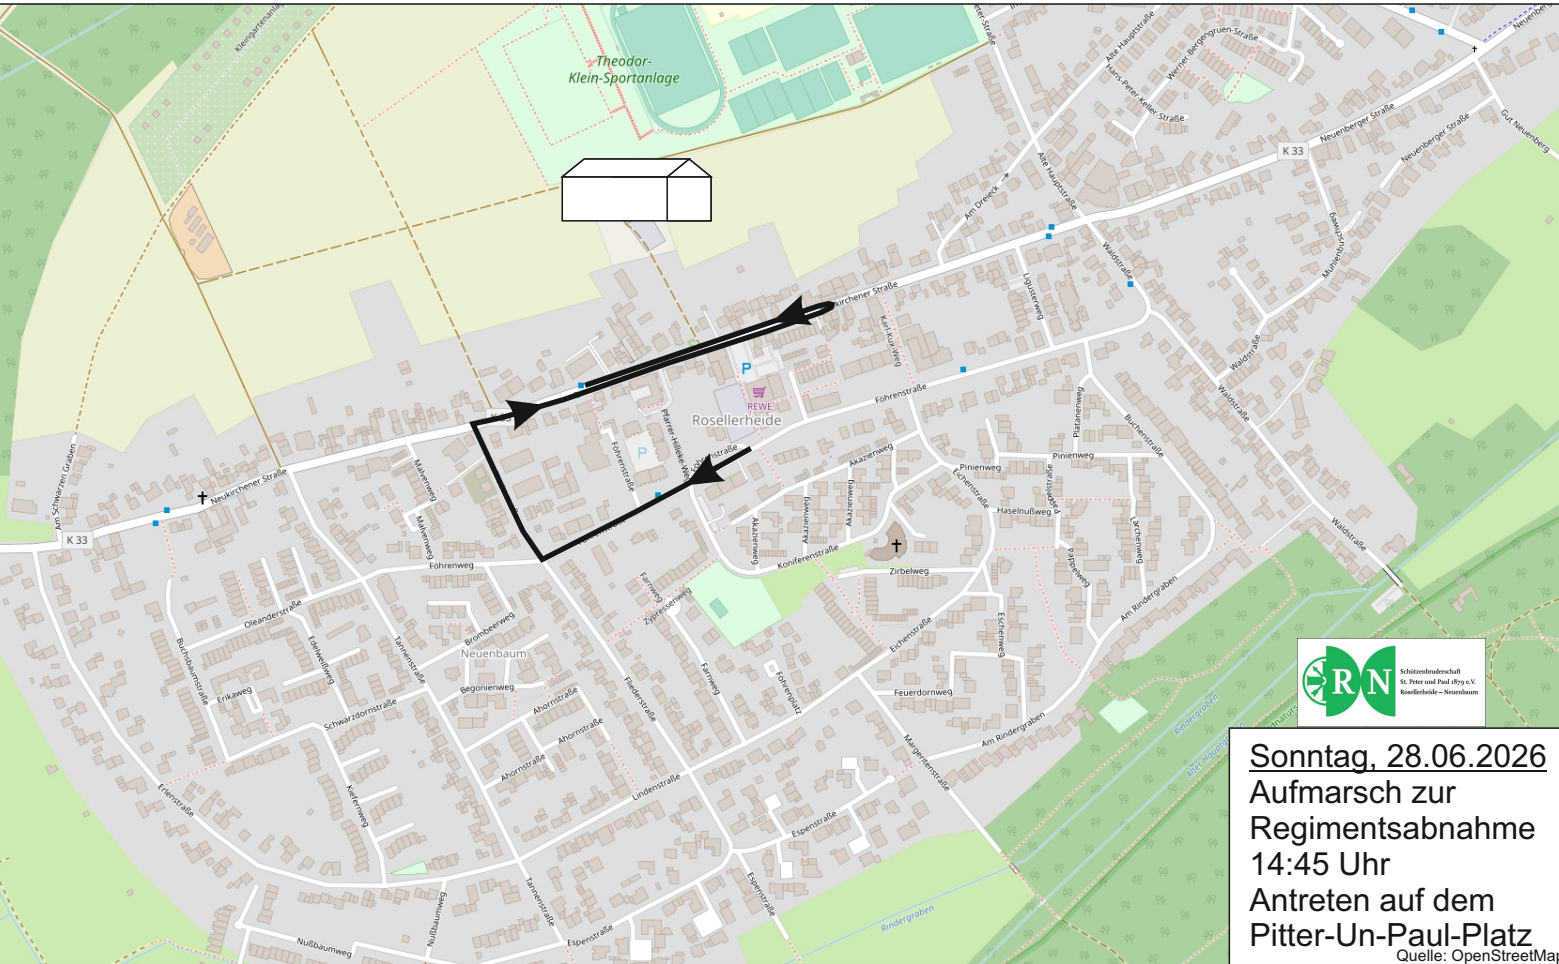

**Festzug: Pitter-Un-Paul-Platz - Neukirchnerstraße -
Am Dreieck - St. Peter Straße - Im Rethkamp -
Rosellener Kirchstraße - Brunnenstraße -
Gotteslob und Krönung in St. Peter Rosellen**

Sonntag, 28.06.2026
Kirchgang
08:15 Uhr
Antreten auf dem
Pitter-un-Paul-Platz
Quelle: OpenStreetMap

Festzug: Rosellener Kirchstraße - Ueckeratherstr. -
Neuenberger Straße - Neukirchenerstraße -
Festzelt

Sonntag, 28.06.2026
Rückweg
circa 10:15 Uhr
Antreten nach dem
Zapfenstreich

Quelle: OpenStreetMap

Aufmarsch: Pitter-Un-Paul-Platz - Föhrenstraße - Fliederstraße - Neukirchenerstraße - Aufstellen zur Regimentsabnahme mit Spitze Heidezentrum

Sonntag, 28.06.2026
Aufmarsch zur
Regimentsabnahme
14:45 Uhr
Antreten auf dem
Pitter-Un-Paul-Platz
Quelle: OpenStreetMap

Festzug: Festzelt - Neukirchnerstraße - Am Dreieck -- Alte Hauptstraße - Ueckerather Straße -
Neuenbergerstraße - Waldstraße - Föhrenstraße - **Parade auf der Föhrenstraße** -
Pfarrer-Hilleke Weg - Festzelt

Montag, 29.06.2026
Festzug mit Parade
17:30 Uhr
Antreten im Festzelt

Quelle: OpenStreetMap

Festzug: Festzelt - Neukirchenerstraße - Fliederstraße - Lindenstraße - Tannenstraße - Neukirchenerstraße - Regimentsabnahme durch des Königspaares und den Hofstaat - Neukirchenerstraße - Festzelt