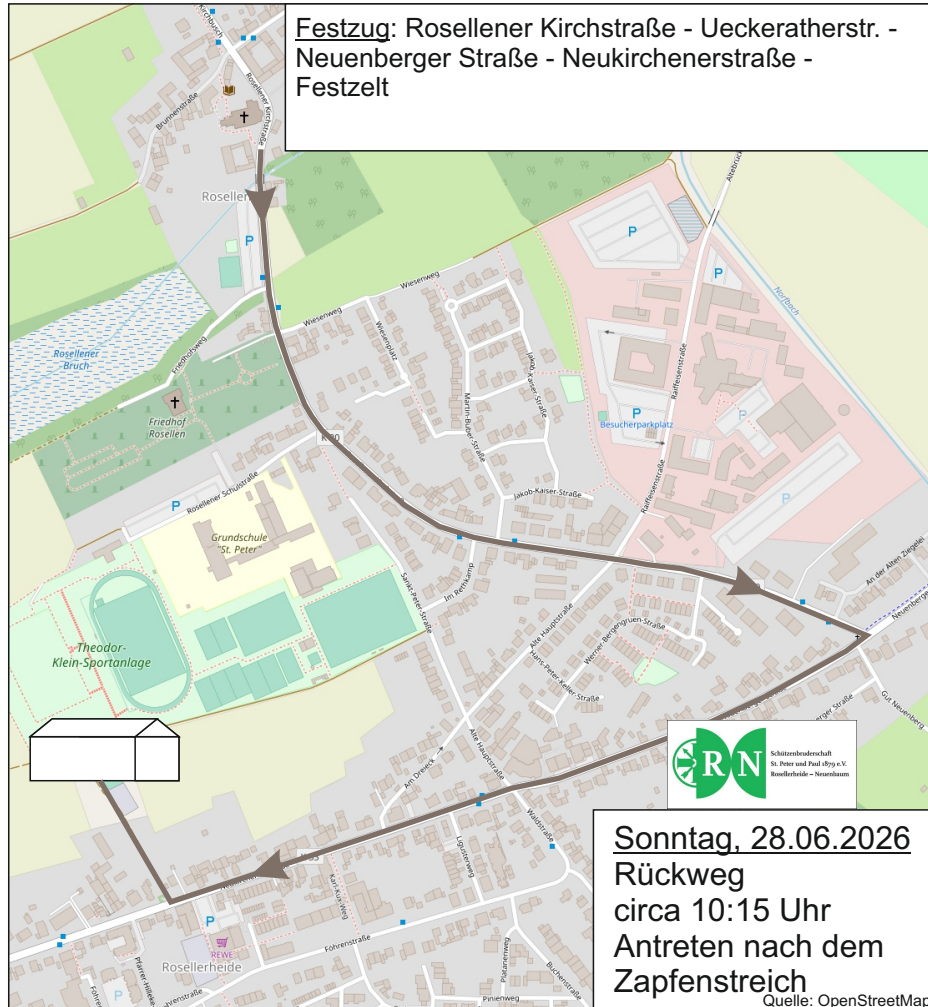

**Festzug: Pitter-Un-Paul-Platz - Neukirchnerstraße -
Am Dreieck - St. Peter Straße - Im Rethkamp -
Rosellener Kirchstraße - Brunnenstraße -
Gotteslob und Krönung in St. Peter Rosellen**

Sonntag, 28.06.2026
Kirchgang
08:15 Uhr
Antreten auf dem
Pitter-un-Paul-Platz
Quelle: OpenStreetMap

Festzug: Rosellener Kirchstraße - Ueckeratherstr. -
Neuenberger Straße - Neukirchenerstraße -
Festzelt

Sonntag, 28.06.2026
Rückweg
circa 10:15 Uhr
Antreten nach dem
Zapfenstreich

Quelle: OpenStreetMap

Aufmarsch: Pitter-Un-Paul-Platz - Föhrenstraße - Fliederstraße - Neukirchenerstraße - Aufstellen zur Regimentsabnahme mit Spitze Heidezentrum

Sonntag, 28.06.2026
Aufmarsch zur
Regimentsabnahme
14:45 Uhr
Antreten auf dem
Pitter-Un-Paul-Platz
Quelle: OpenStreetMap

Festzug: Festzelt - Neukirchnerstraße - Am Dreieck -- Alte Hauptstraße - Ueckerather Straße -
Neuenbergerstraße - Waldstraße - Föhrenstraße - **Parade auf der Föhrenstraße** -
Pfarrer-Hilleke Weg - Festzelt

Montag, 29.06.2026
Festzug mit Parade
17:30 Uhr
Antreten im Festzelt

Quelle: OpenStreetMap

Festzug: Festzelt - Neukirchenerstraße - Fliederstraße - Lindenstraße - Tannenstraße - Neukirchenerstraße - Regimentsabnahme durch des Königspaares und den Hofstaat - Neukirchenerstraße - Festzelt